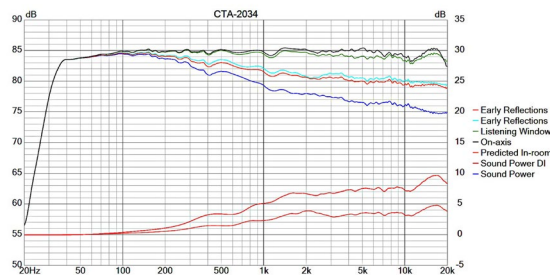

NÄMÄ JA PALJON MUUTA HIFI2025 -HIFIMESSUILLA

13. ja 14 syyskuuta Helsingin Messukeskus Kongressitilat (la ja su klo 10-18).
Sisäänkäynti ja lipunmyynti Holiday Inn Expo -hotellin aulasta.

Lisätietoa ja lipunmyynti hifimessut.fi

Habitare

PS. Ja samaan aikaan Messukeskuksessa myös Habitare -sisustusmessut.
Habitaren lipulla pääsee myös hifimessuille (kulku Messukeskuksen eteläisen sisäänkäynnin aulasta).